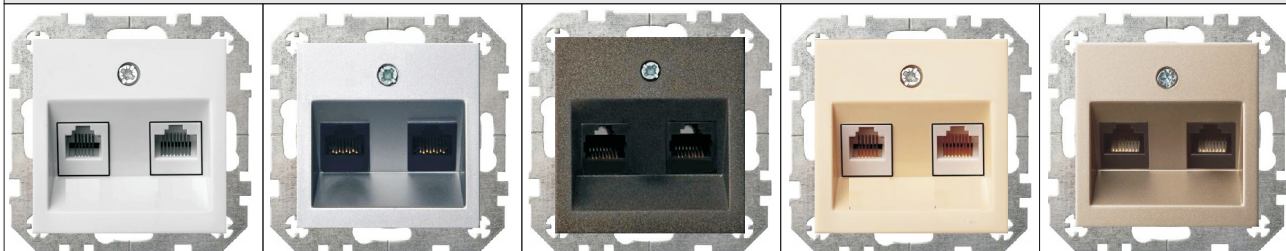

LINIA STANDARD COLLECTION

2x Gniazdo komputerowe RJ45 kat.6
L-2XRJ45C6...

GOVENA

Modułowa seria łącząca nowoczesne technologie oraz wzornictwo z prostą i wygodną instalacją.
Linia STANDARD COLLECTION pozwala dowolnie dobierać ramki do modułu tworząc unikalne kompozycje.

MODUŁY (*bez ramek)

| | | | | | |
|-------|-------------------|-------------------|---------------------|-------------------|---------------|
| KOLOR | BIAŁY (~RAL90405) | SREBRNY(~RAL9006) | GRAFITOWY(~RAL9005) | KREMOWY~RAL10135) | SZAMPANSKI |
| KOD | L-2XRJ45C6W | L-2XRJ45C6S | L-2XRJ45C6G | L-2XRJ45C6CR | L-2XRJ45C6CH |
| EAN | 5903641412186 | 5903641412193 | 5903641412209 | 5903641412216 | 5903641412223 |

| | |
|------------------------------|--|
| Seria | STANDARD COLLECTION |
| Model: | 2x gniazdo komputerowe RJ45 kat.6 |
| Typ produktu | moduł |
| Typ złącza | 2x gniazdo RJ45 |
| Ekranowane | nie |
| Typ podłączenia-wejście | 2x gniazdo RJ45 (do zarobienia- zatrask przebijający izolację) |
| Sposób mocowania | wkręty |
| Sposób montażu [ETIM] | montaż podtynkowy |
| Liczba modułów | 1 |
| Materiał: | tworzywo sztuczne PC |
| Klasa ETIM | EC001264 Gniazdko telekomunikacyjne |
| Wysokość produktu | 73mm |
| Szerokość produktu | 73mm |
| Głębokość produktu | 39mm |
| Głębokość wbudowania | 30mm |
| Stopień ochrony IP | IP20 |
| Podświetlenie | brak |
| Nadruk/Piktogram | - |
| Pokrywa gniazda: | plakietka centralna |
| Zastosowanie do ramek | standard, standard slim, glass, wood |
| Jednostka | 1 sztuka |
| Ilość w opakowaniu zbiorczym | 10 |
| Jednostka miary | szt. |
| Typ opak. jedn. | - |
| Wys. opak. jedn. | - |
| Szer. opak. jedn. | - |
| Dł. opak. jedn. | - |
| Waga jedn. | - |
| Typ opak. zbiorczego | - |
| Wys. opak. zbiorczego | - |
| Szer. opak. zbiorczego | - |
| Dł. opak. zbiorczego | - |