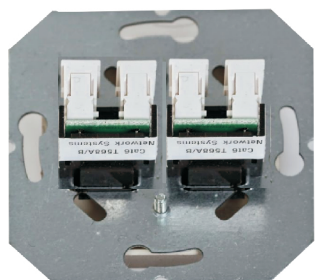

MODUŁY (*bez ramek)

| | | | | | |
|-------|-------------------|-------------------|---------------------|-------------------|---------------|
| KOLOR | BIAŁY (~RAL90405) | SREBRNY(~RAL9006) | GRAFITOWY(~RAL9005) | KREMOWY~RAL10135) | SZAMPANSKI |
| KOD | L-2XRJ45C6W | L-2XRJ45C6S | L-2XRJ45C6G | L-2XRJ45C6CR | L-2XRJ45C6CH |
| EAN | 5903641412186 | 5903641412193 | 5903641412209 | 5903641412216 | 5903641412223 |

Przykładowe kompozycje z różnymi ramkami:

-ramka standard szampański

-ramka wood nut

-ramka glass milk

*Wszystkie kompatybilne ramki dostępne w oddzielnej karcie katalogowej.

Widok modułu od tyłu.

Gniazdo komputerowe 2x RJ45 kat.6

| | |
|------------------------------|--|
| Seria | STANDARD COLLECTION |
| Model: | 2x gniazdo komputerowe RJ45 kat.6 |
| Typ produktu | moduł |
| Typ złącza | 2x gniazdo RJ45 |
| Ekranowane | nie |
| Typ podłączenia-wejście | 2x gniazdo RJ45 (do zarobienia- zatrask przebijający izolację) |
| Sposób mocowania | wkręty |
| Sposób montażu [ETIM] | montaż podtynkowy |
| Liczba modułów | 1 |
| Materiał: | tworzywo sztuczne PC |
| Klasa ETIM | EC001264 Gniazdko telekomunikacyjne |
| Wysokość produktu | 73mm |
| Szerokość produktu | 73mm |
| Głębokość produktu | 39mm |
| Głębokość wbudowania | 30mm |
| Stopień ochrony IP | IP20 |
| Podświetlenie | brak |
| Nadruk/Piktogram | - |
| Pokrywa gniazda: | plakietka centralna |
| Zastosowanie do ramek | standard, standard slim, glass, wood |
| Jednostka | 1 sztuka |
| Ilość w opakowaniu zbiorczym | 10 |
| Jednostka miary | szt. |
| Typ opak. jedn. | - |
| Wys. opak. jedn. | - |
| Szer. opak. jedn. | - |
| Dł. opak. jedn. | - |
| Waga jedn. | - |
| Typ opak. zbiorczego | - |
| Wys. opak. zbiorczego | - |
| Szer. opak. zbiorczego | - |
| Dł. opak. zbiorczego | - |